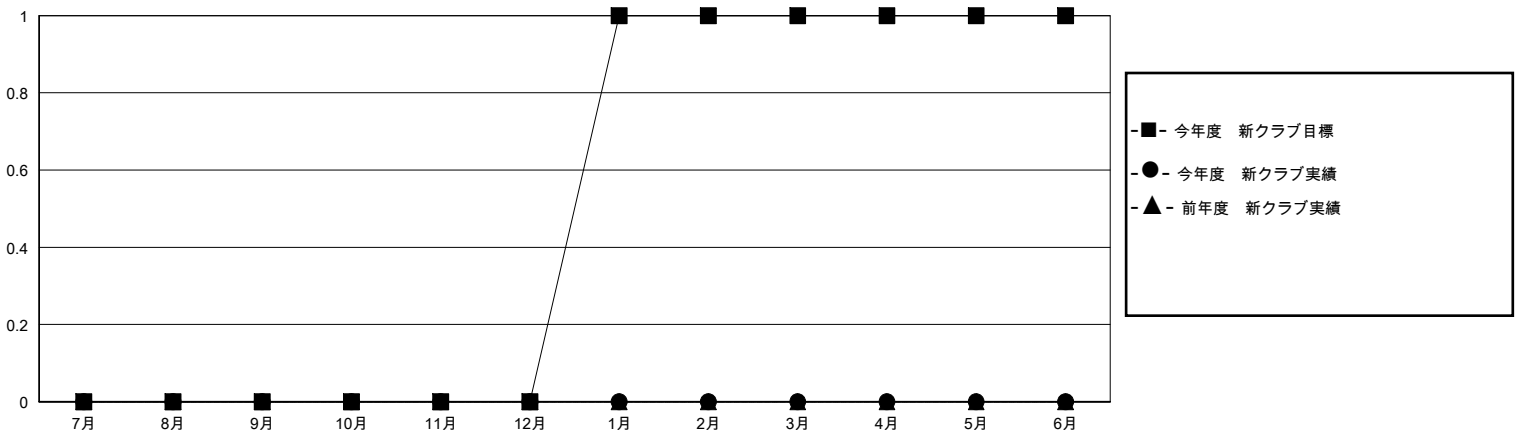

MONTHLY MEMBERSHIP PROGRESS REPORT

District 331 C

Results as of: 5/31/2020

GMT:

地域 JAPAN

GMT会則地域

クラブ				名			
結果 : 2019-2020				結果 : 2019-2020			
四半期	新クラブ目標	新クラブ	解散クラブ	四半期	会員純増目標	会員増強実績	退会者(転籍を含む)実際
7月/8月/9月	0	0	0	7月/8月/9月	60	74	34
10月/11月/12月	0	0	0	10月/11月/12月	100	36	32
1月/2月/3月	1	0	0	1月/2月/3月	80	31	30
4月/5月/6月	0	0	0	4月/5月/6月	10	5	12

新クラブ目標及び実績累計

会員目標及び実績累計

解散クラブ: 0

38 CLUBS OF 51 一名以上の新会員を登録

男女別

男性 1,473 (80.98%)
女性 346 (19.02%)

退会者

物故会員	12
クラブ解散	0
その他	96
合計	108