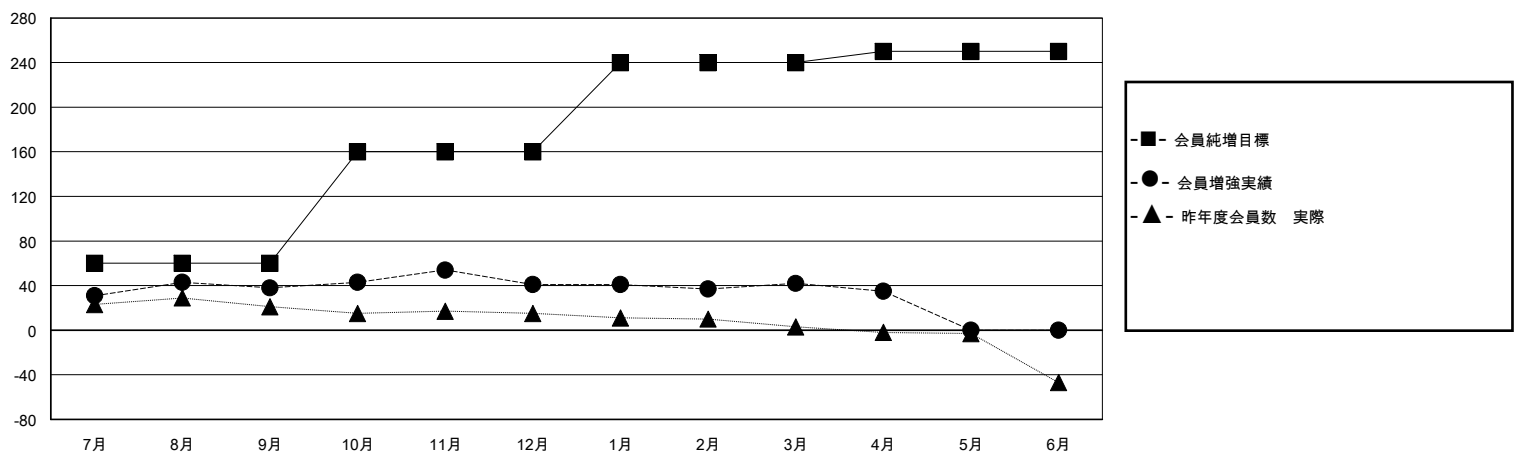

MONTHLY MEMBERSHIP PROGRESS REPORT

District 331 C

Results as of: 5/31/2020

GMT:

地域 JAPAN

GMT会則地域

クラブ				名			
結果 : 2019-2020				結果 : 2019-2020			
四半期	新クラブ目標	新クラブ	解散クラブ	四半期	会員純増目標	会員増強実績	退会者(転籍を含む)実際
7月/8月/9月	0	0	0	7月/8月/9月	60	74	34
10月/11月/12月	0	0	0	10月/11月/12月	100	36	32
1月/2月/3月	1	0	0	1月/2月/3月	80	31	30
4月/5月/6月	0	0	0	4月/5月/6月	10	5	12

新クラブ目標及び実績累計

会員目標及び実績累計

解散クラブ: 0

38 CLUBS OF 51 一名以上の新会員を登録

男女別

男性 1,473 (80.98%)
女性 346 (19.02%)

退会者

物故会員	12
クラブ解散	0
その他	96
合計	108